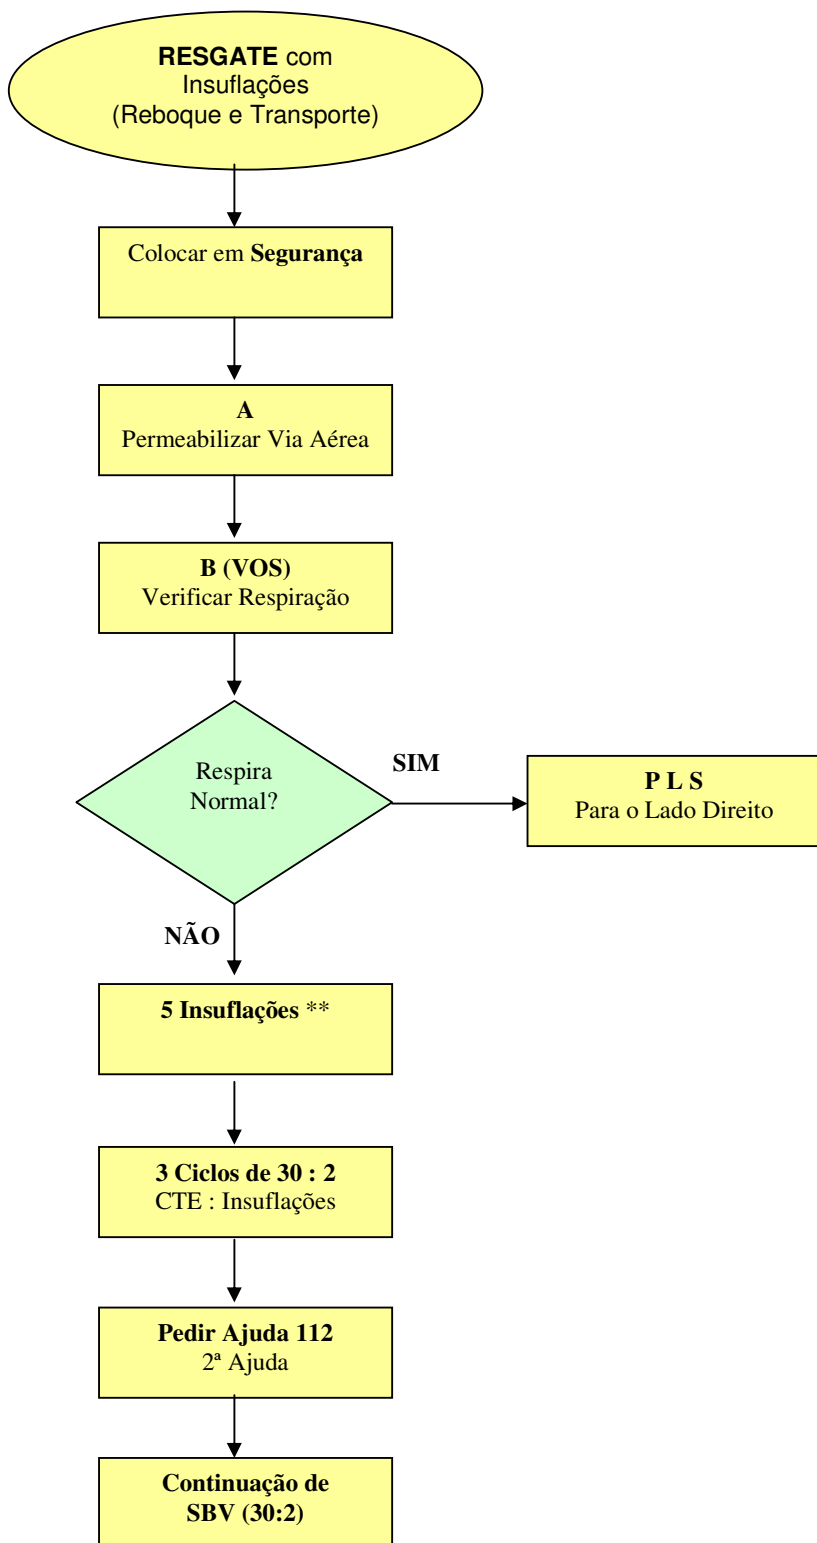

# Algoritmo de Suporte Básico de Vida para Afogamento

\*\* - Caso estejam presentes 2 Nadadores Salvadores, 1 deve de imediato activar 112